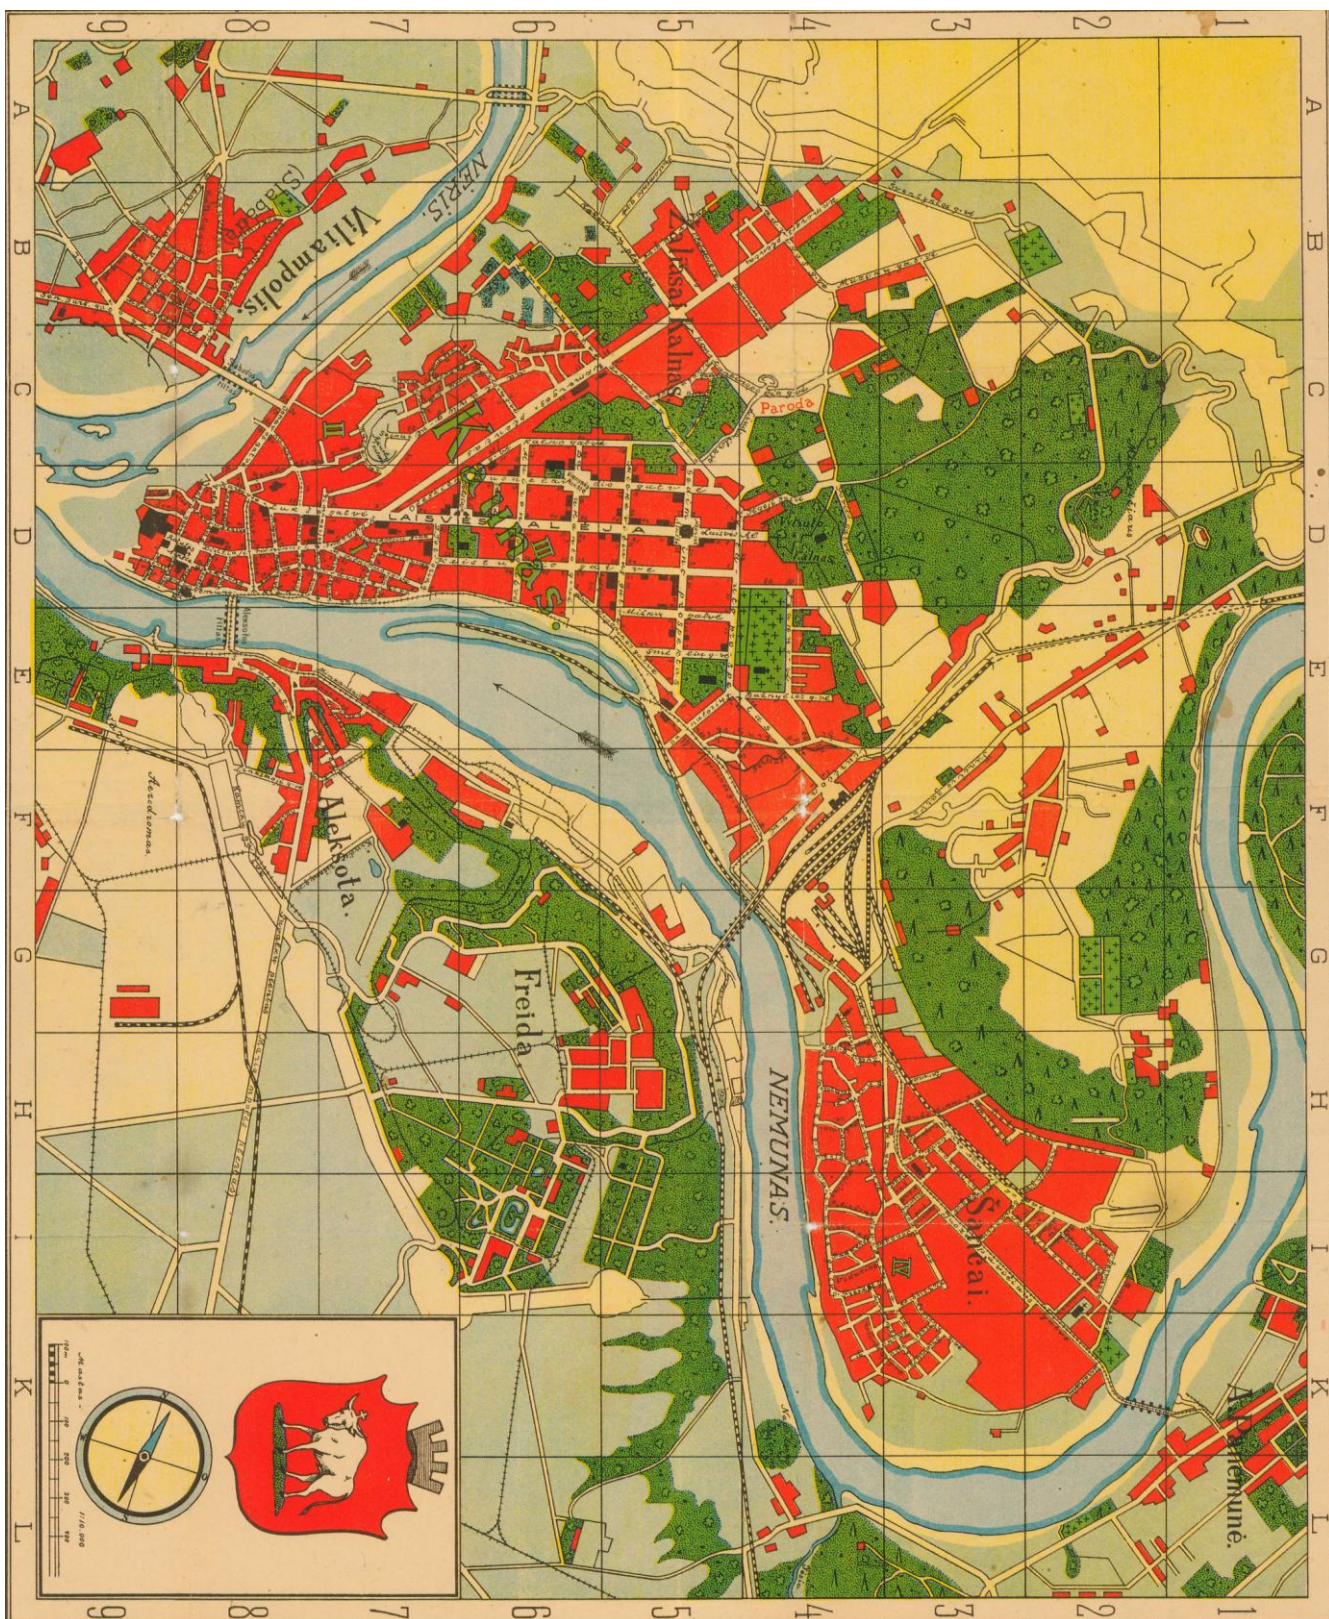

1922 m. Kauno miesto planas

Kauno miesto planai: XIX a. – XX a. I pusė / [sud. N. Ambraškienė, V. Girčytė]. – Kaunas, 2007, XVI planas